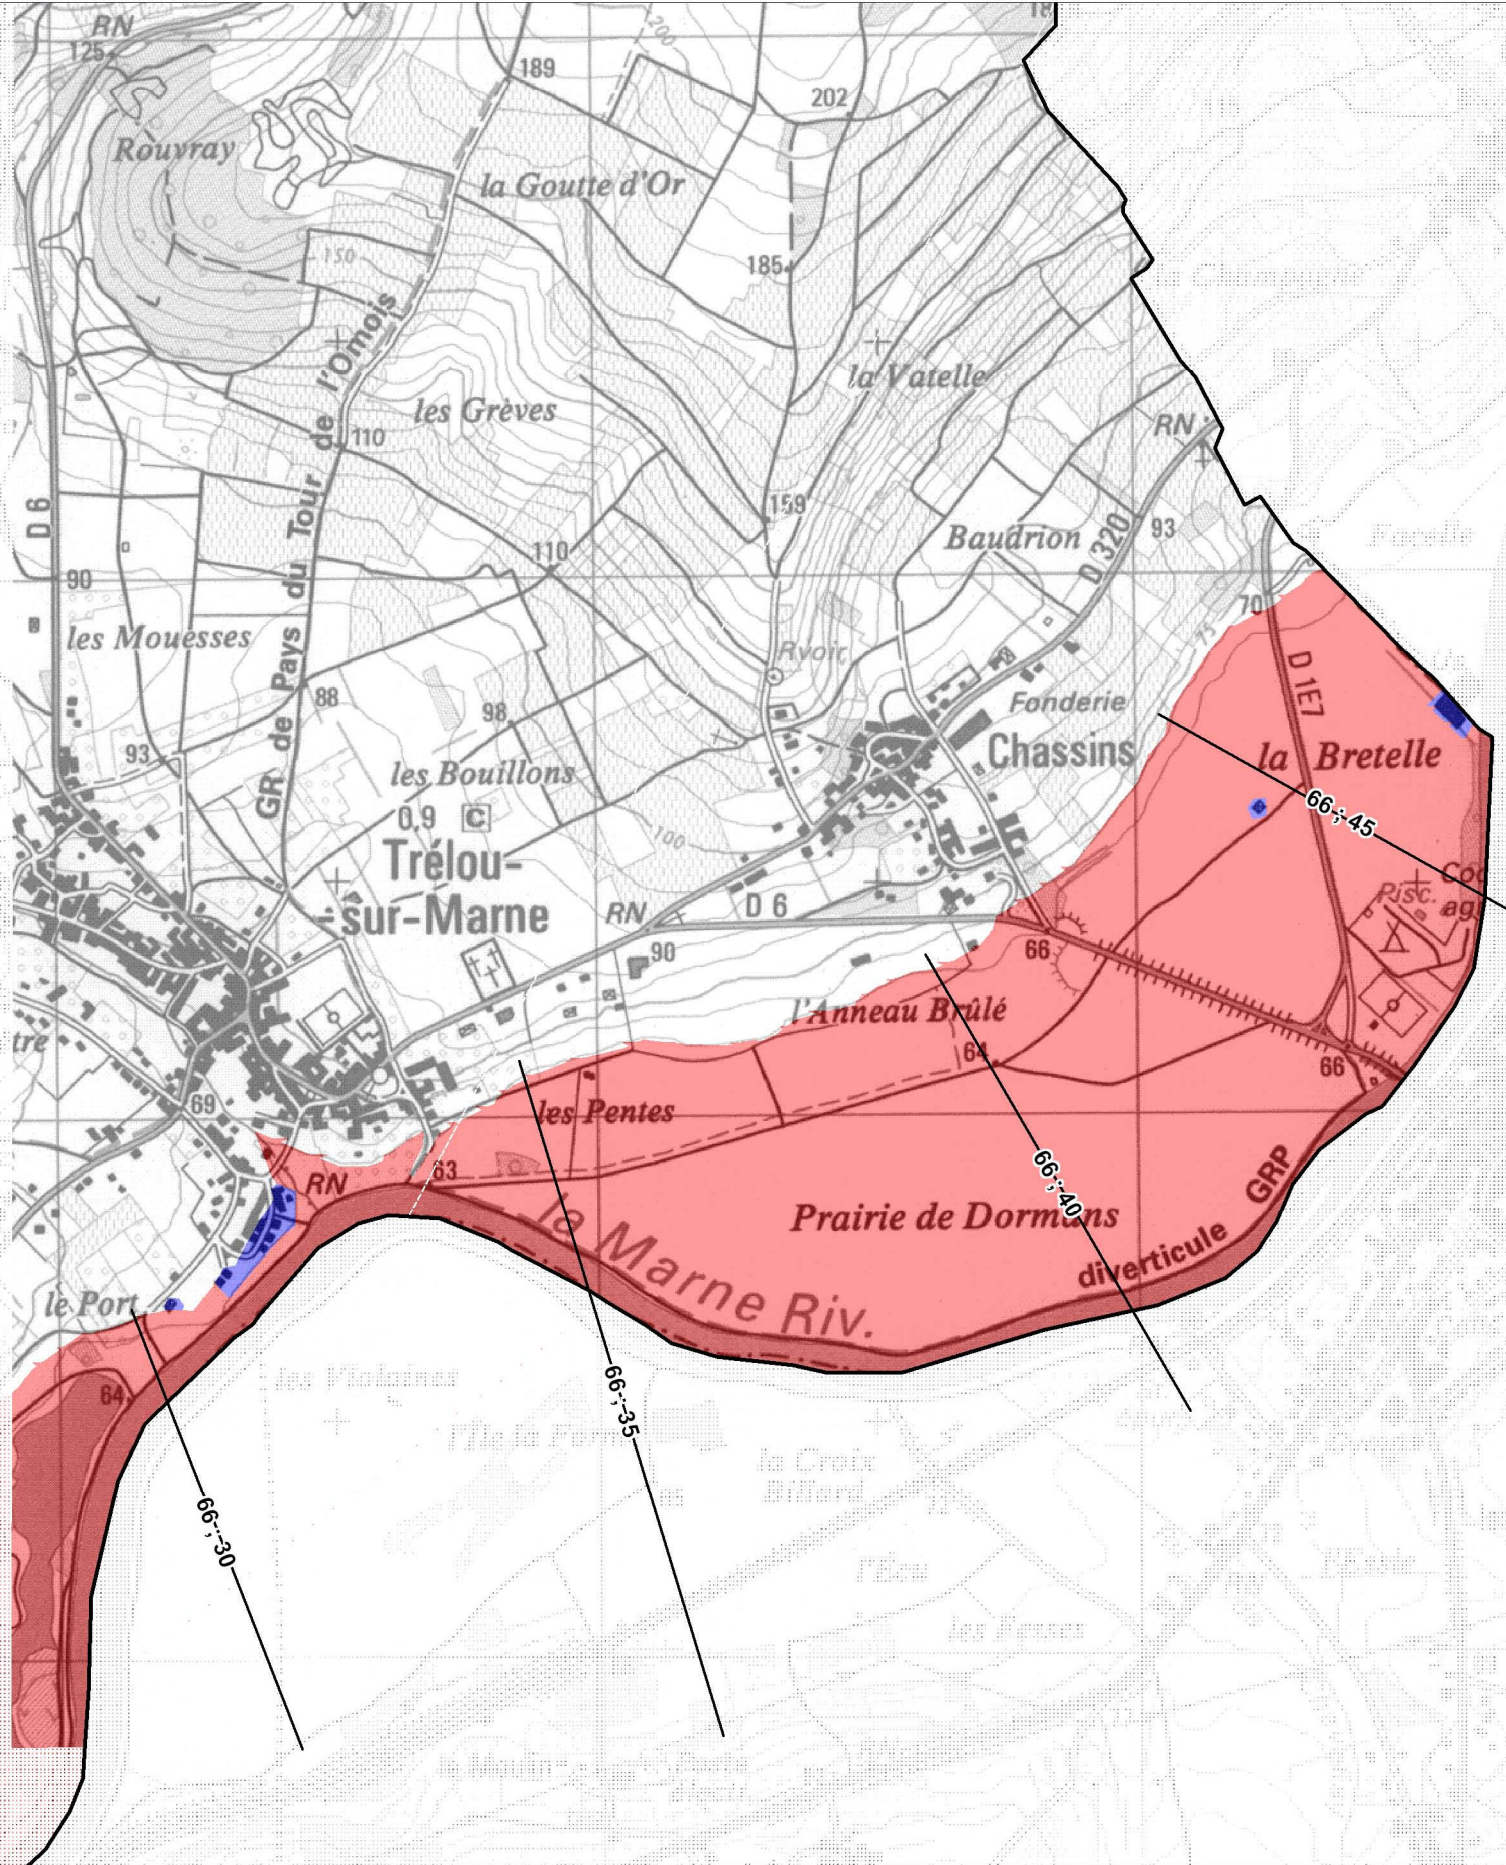

Plan de Prévention des Risques d'Inondation de la vallée de la Marne

Carte du zonage réglementaire
Commune de Trélou-sur-Marne (partie Sud-Est)

- Zonage**
- inconstructibilité
 - constructibilité conditionnelle

— profil en travers qualifié par la cote de la crue de référence